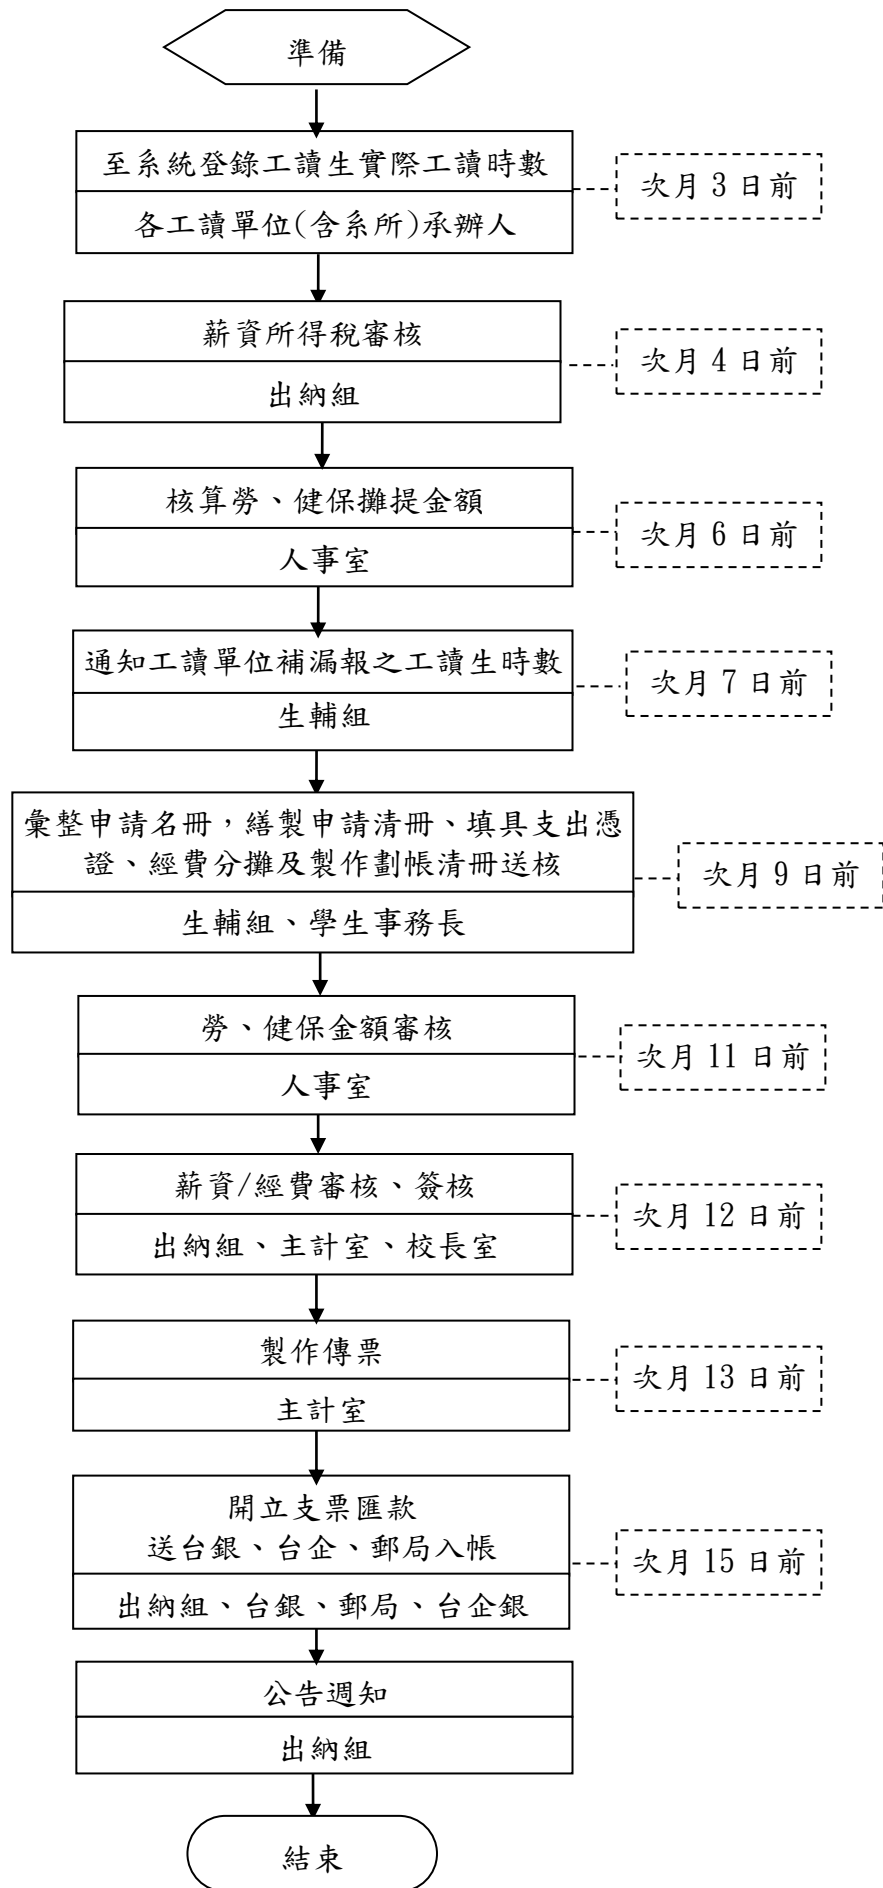

**國立東華大學**  
**工讀金入帳作業流程圖**  
(SOP-GA-05- )

工讀金(學務處)作業流程圖