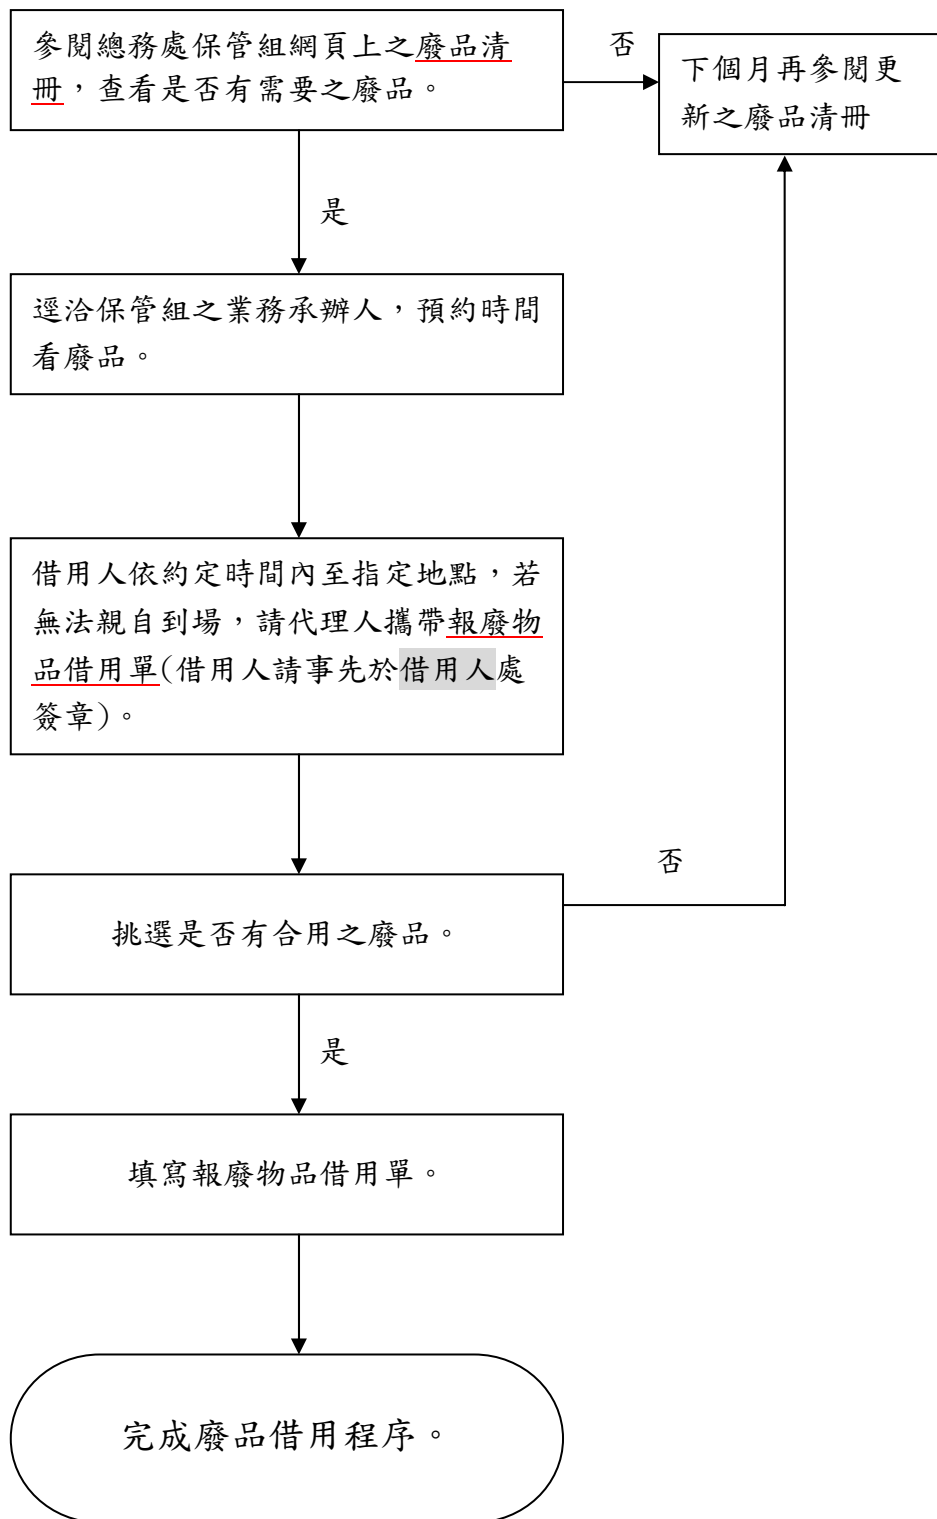

報廢物品借用流程

承辦人：林慧濤

分機：2344